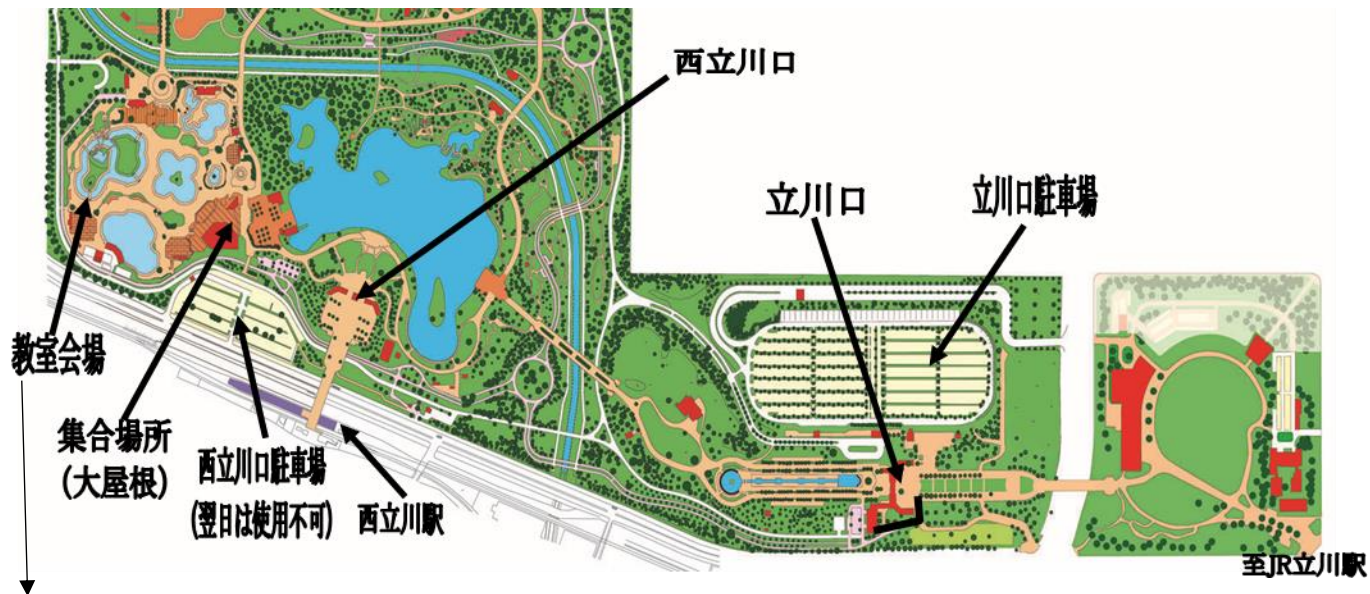

2020 オールキッズトライアスロンクリニック（昭和記念公園会場）

◆アクセス、会場図

- ・昭和記念公園までは、公園ホームページ等をご覧ください。
- ・駐車場は、西立川口駐車場が最寄りですが、満車の場合は立川口駐車場をご利用ください。
（西立川駐車場は翌日の大会日は使えません。立川口駐車場のみに使用できます。）
- ・プールまで、西立川口から徒歩5分程度、立川口から15分程度かかります。また、受付場所（通称：大屋根）から、教室集合場所までも5分程度かかります。時間に余裕をもってご来場ください。

受付と集合場所、及び教室会場までのルート